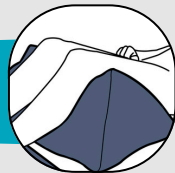

Triangulaire

55 x 25 cm

- Calage des membres inférieurs. Pour les appuis en rétraction pour soulager les douleurs aux genoux et hanches.

Billes Déhoussable - REF **PRODNANO9**

Billes Non Déhoussable - REF **PRONANO9**

Fibres Déhoussable - REF **PRONANO9F**